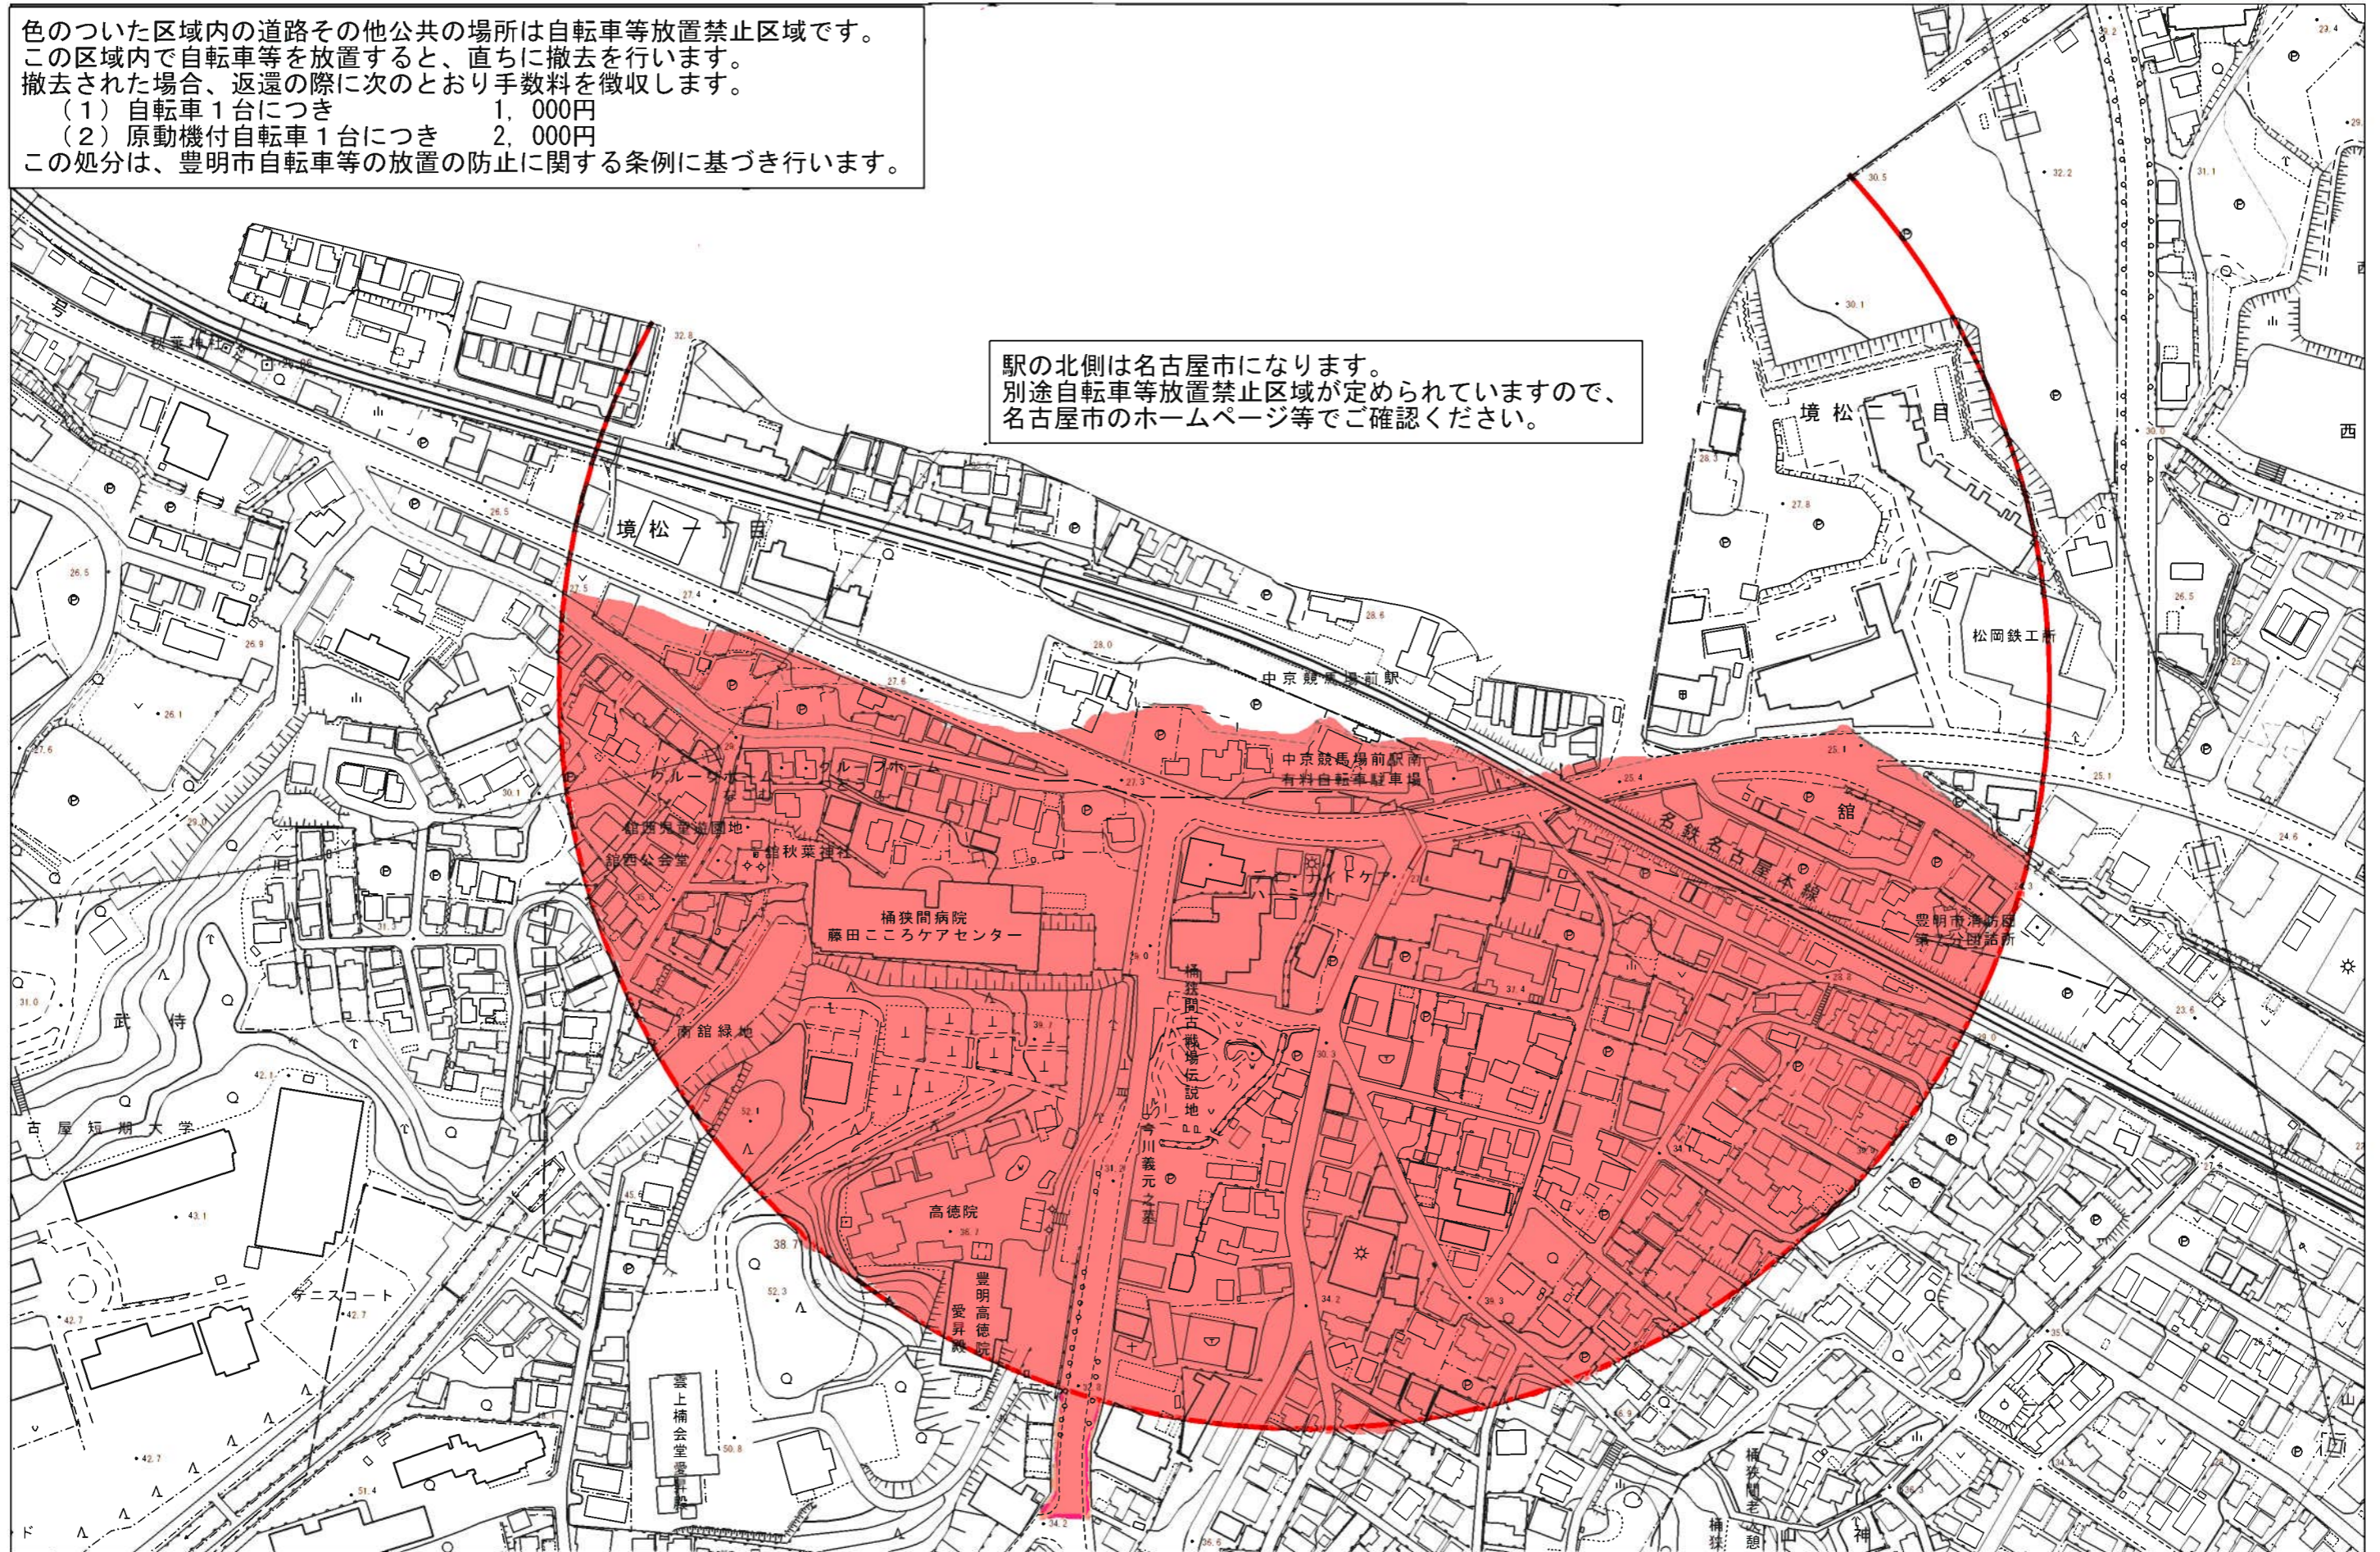

自転車等放置禁止区域（中京競馬場前駅）

令和4年10月1日

色のついた区域内の道路その他公共の場所は自転車等放置禁止区域です。
この区域内で自転車等を放置すると、直ちに撤去を行います。
撤去された場合、返還の際に次のとおり手数料を徴収します。
(1) 自転車1台につき 1,000円
(2) 原動機付自転車1台につき 2,000円
この処分は、豊明市自転車等の放置の防止に関する条例に基づき行います。

駅の北側は名古屋市になります。
別途自転車等放置禁止区域が定められていますので、
名古屋市のホームページ等でご確認ください。